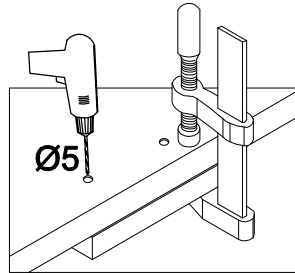

896x596
FRONT

30x30mm	M4x22mm
1	1

Ersatzteil Nummer	Dimension
KUH.71061	896x596x18

ISM-KUH-01880

1

LEFT

RIGHT

2

±35/0mm	±3.5x13mm
 [CD] HG	 P5
2	4

30x30mm	M4x22mm
	
S	U
1	1