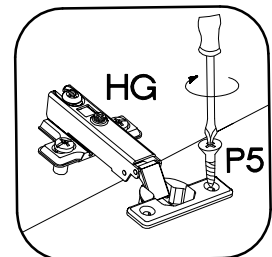

896x596
FRONT

30x30mm	M4x22mm
1	1

Ersatzteil Nummer	Dimension
KUH.71061	896x596x18

ISM-KUH-01880

1

LEFT

RIGHT

2

±35/0mm	±3.5x13mm
 [CD] HG	 P5
2	4

30x30mm	M4x22mm
	
S	U
1	1