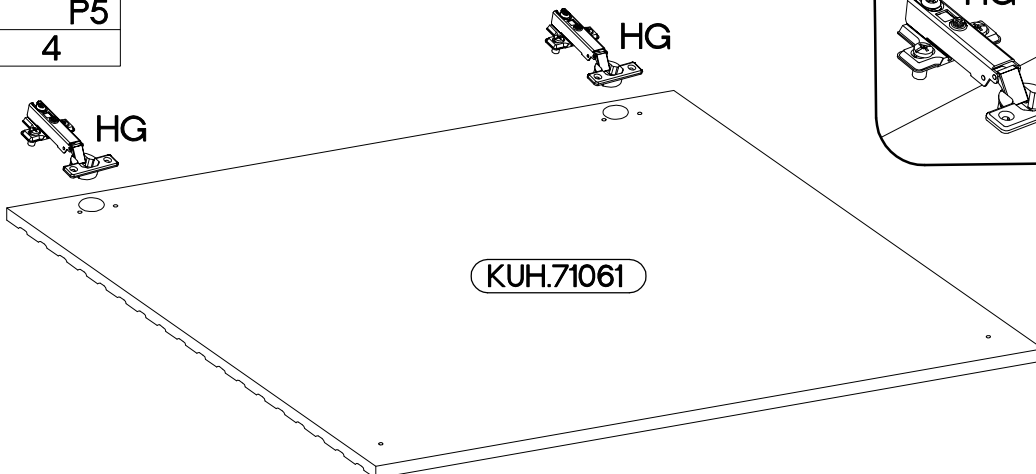

896x596
FRONT

30x30mm	M4x22mm
1	1

Ersatzteil Nummer	Dimension
KUH.71061	896x596x18

ISM-KUH-01880

1

LEFT

RIGHT

2

±35/0mm	±3.5x13mm
 [CD] HG	 P5
2	4

30x30mm	M4x22mm
	
S	U
1	1