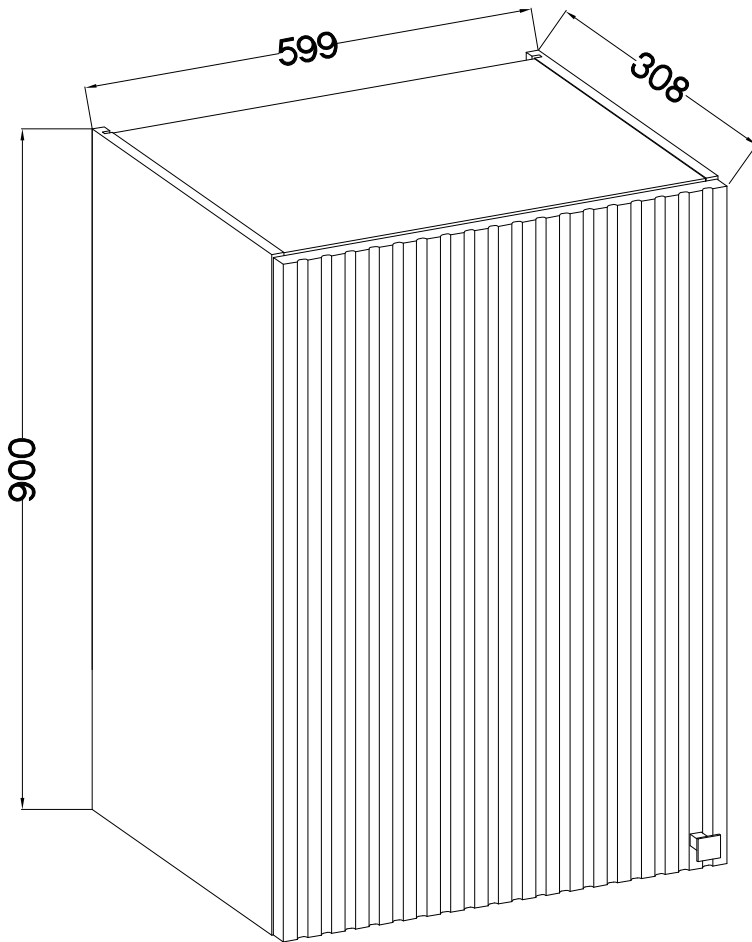

896x596
FRONT

30x30mm	M4x22mm
1	1

Ersatzteil Nummer	Dimension
KUH.71061	896x596x18

ISM-KUH-01880

1

LEFT

RIGHT

2

±35/0mm	±3.5x13mm
 [CD] HG	 P5
2	4

30x30mm	M4x22mm
	
S	U
1	1